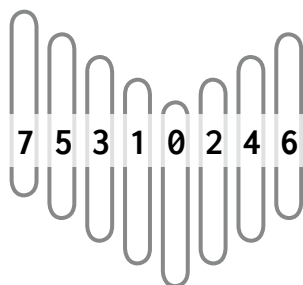

Kalimba

Standard 8-Note Major Tuning

Standard Major Alto Tuning

Standard Major Treble Tuning

If this tuning does not fit to your instrument please take a look into the product description.
Wenn diese Stimmung nicht zu ihrem Instrument passt lesen sie diese in der Produktbeschreibung nach.