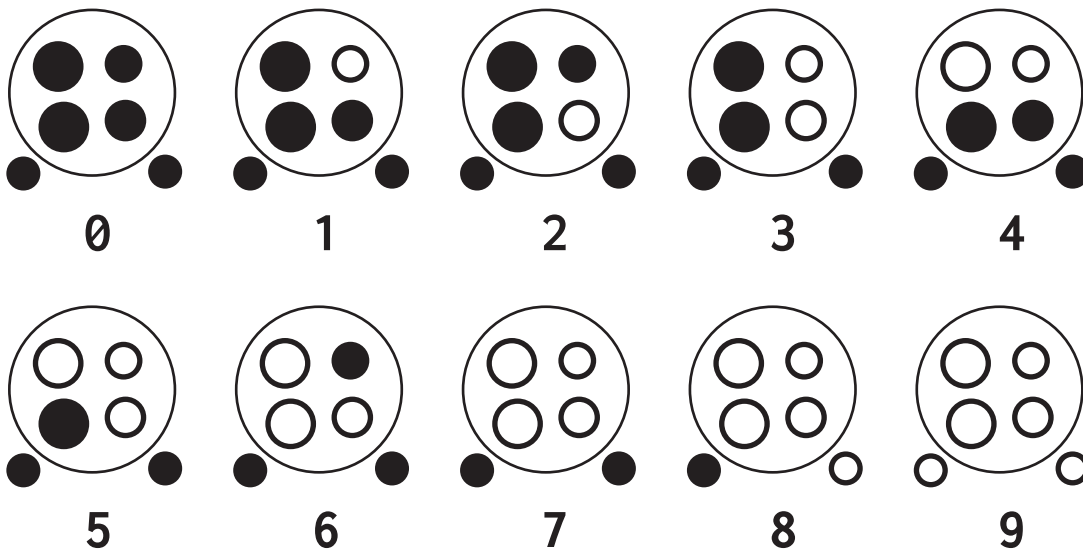

OCARINA - 10-hole / 10-Loch

European system / europäisches System

● = hole closed / Loch geschlossen

If this tuning does not fit to your instrument please take a look into the product description.
 Wenn diese Stimmung nicht zu ihrem Instrument passt lesen sie diese in der Produktbeschreibung nach.

OCARINA - 6-hole / 6-Loch

● = hole closed / Loch geschlossen

American asian crossfingering / amerikanisches asiatisches Pendant- System**English crossfingering / englisches Pendant- System**

If this tuning does not fit to your instrument please take a look into the product description.
 Wenn diese Stimmung nicht zu ihrem Instrument passt lesen sie diese in der Produktbeschreibung nach.