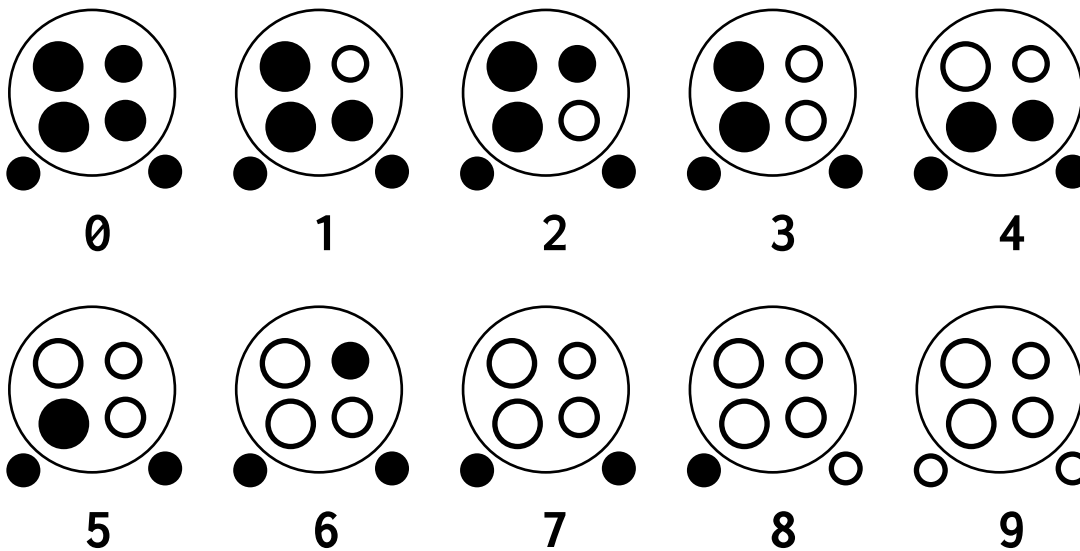

OCARINA - 10-hole / 10-Loch

European system / europäisches System

● = hole closed / Loch geschlossen

If this tuning does not fit to your instrument please take a look into the product description.
 Wenn diese Stimmung nicht zu ihrem Instrument passt lesen sie diese in der Produktbeschreibung nach.

OCARINA - 6-hole / 6-Loch

● = hole closed / Loch geschlossen

American asian crossfingering / amerikanisches asiatisches Pendant- System

English crossfingering / englisches Pendant- System

If this tuning does not fit to your instrument please take a look into the product description.
 Wenn diese Stimmung nicht zu ihrem Instrument passt lesen sie diese in der Produktbeschreibung nach.