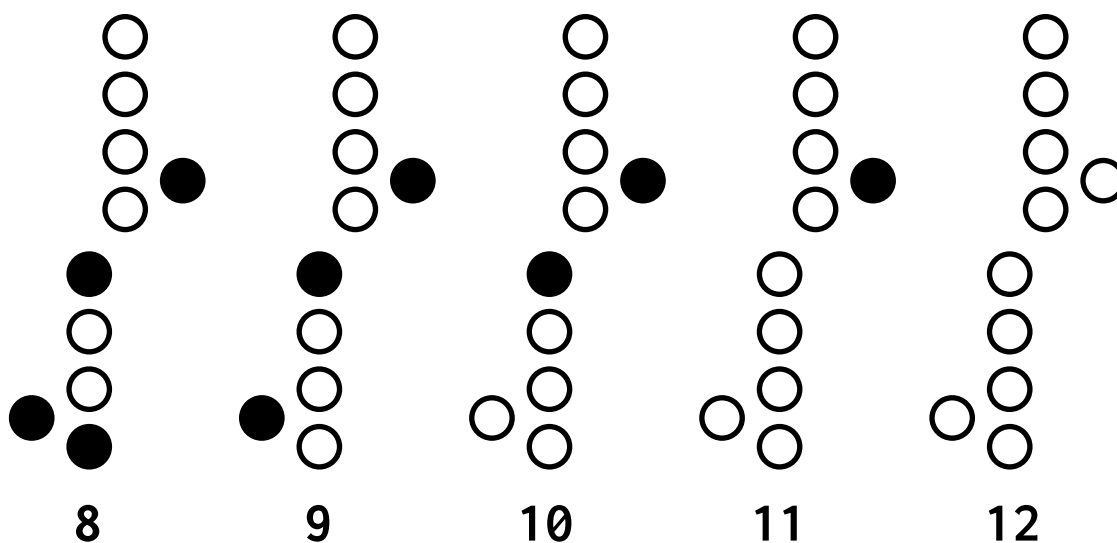

OCARINA - 10-hole / 10-Loch

European system / europäisches System

● = hole closed / Loch geschlossen

If this tuning does not fit to your instrument please take a look into the product description.
 Wenn diese Stimmung nicht zu ihrem Instrument passt lesen sie diese in der Produktbeschreibung nach.

OCARINA - 6-hole / 6-Loch

● = hole closed / Loch geschlossen

American asian crossfingering / amerikanisches asiatisches Pendant- System

English crossfingering / englisches Pendant- System

If this tuning does not fit to your instrument please take a look into the product description.
 Wenn diese Stimmung nicht zu ihrem Instrument passt lesen sie diese in der Produktbeschreibung nach.