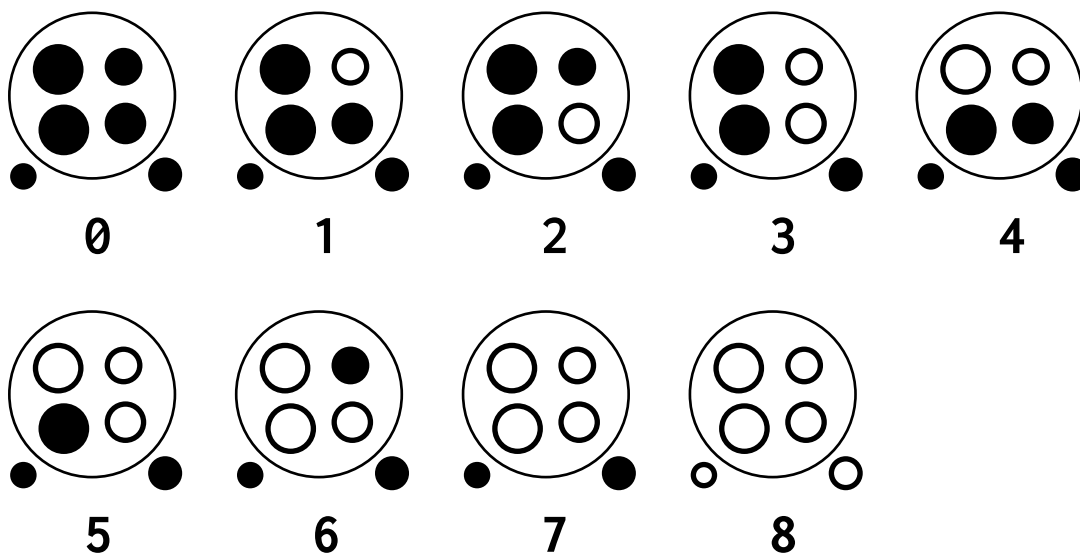

OCARINA - 10-hole / 10-Loch

European system / europäisches System

● = hole closed / Loch geschlossen

If this tuning does not fit to your instrument please take a look into the product description.
 Wenn diese Stimmung nicht zu ihrem Instrument passt lesen sie diese in der Produktbeschreibung nach.

OCARINA - 6-hole / 6-Loch

● = hole closed / Loch geschlossen

American asian crossfingering / amerikanisches asiatisches Pendant- System

English crossfingering / englisches Pendant- System

If this tuning does not fit to your instrument please take a look into the product description.
 Wenn diese Stimmung nicht zu ihrem Instrument passt lesen sie diese in der Produktbeschreibung nach.