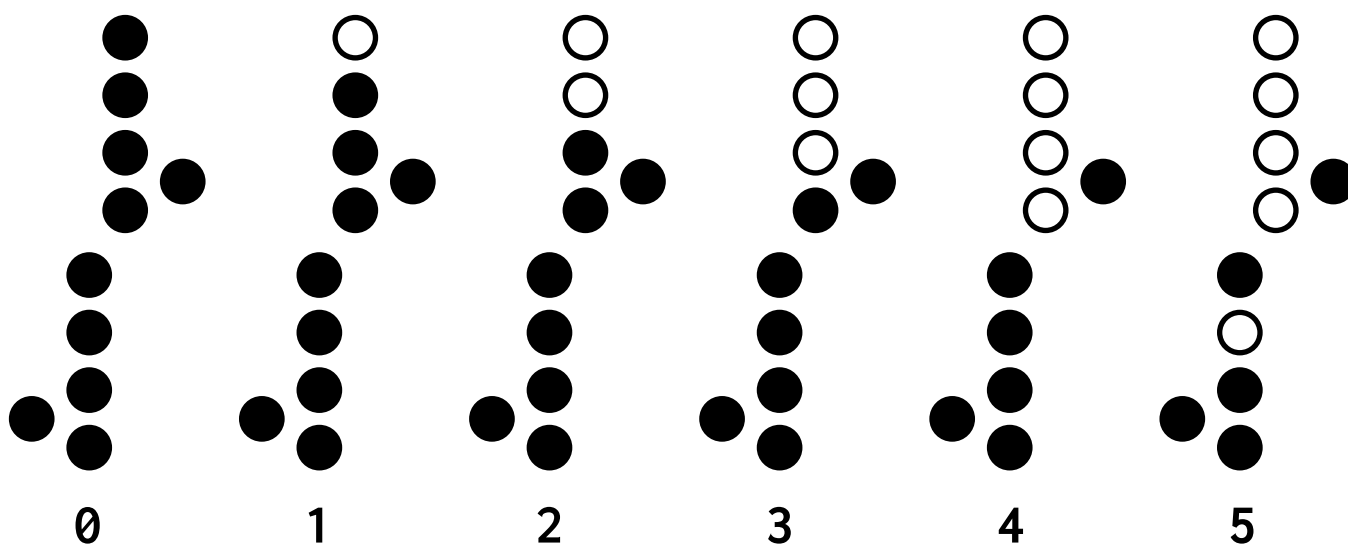

OCARINA - 10-hole / 10-Loch

European system / europäisches System

● = hole closed / Loch geschlossen

If this tuning does not fit to your instrument please take a look into the product description.
 Wenn diese Stimmung nicht zu ihrem Instrument passt lesen sie diese in der Produktbeschreibung nach.

OCARINA - 6-hole / 6-Loch

● = hole closed / Loch geschlossen

American asian crossfingering / amerikanisches asiatisches Pendant- System

English crossfingering / englisches Pendant- System

If this tuning does not fit to your instrument please take a look into the product description.
 Wenn diese Stimmung nicht zu ihrem Instrument passt lesen sie diese in der Produktbeschreibung nach.