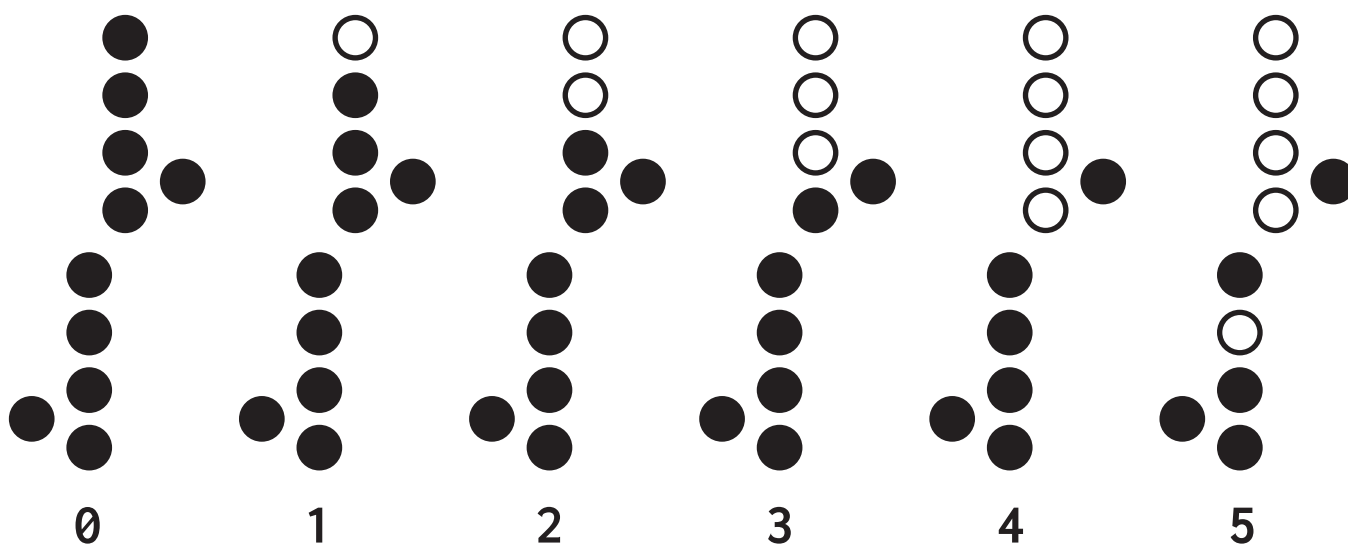

OCARINA - 10-hole / 10-Loch

European system / europäisches System

● = hole closed / Loch geschlossen

If this tuning does not fit to your instrument please take a look into the product description.
 Wenn diese Stimmung nicht zu ihrem Instrument passt lesen sie diese in der Produktbeschreibung nach.

OCARINA - 6-hole / 6-Loch

● = hole closed / Loch geschlossen

American asian crossfingering / amerikanisches asiatisches Pendant- System**English crossfingering / englisches Pendant- System**

If this tuning does not fit to your instrument please take a look into the product description.
 Wenn diese Stimmung nicht zu ihrem Instrument passt lesen sie diese in der Produktbeschreibung nach.