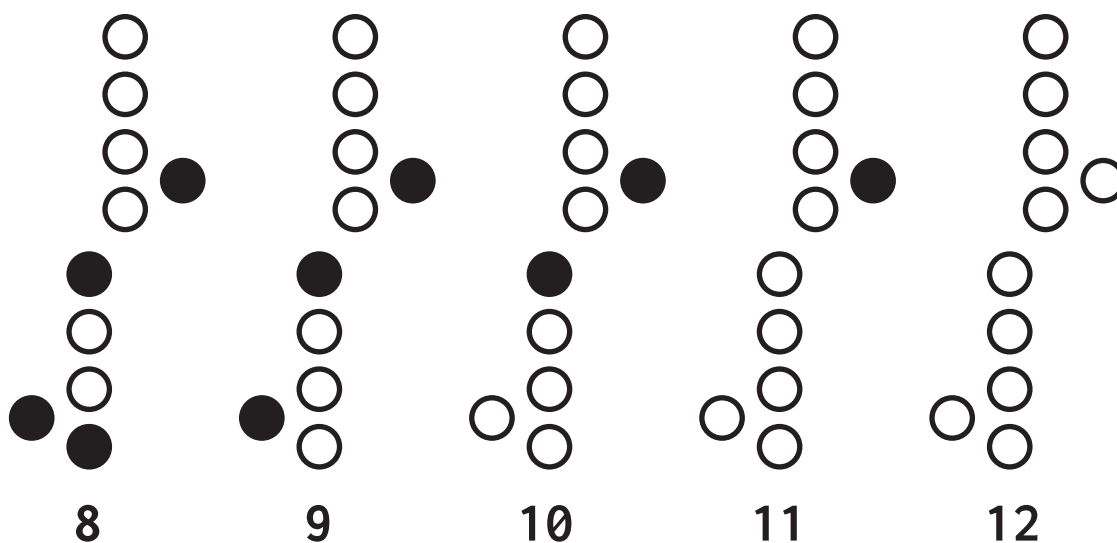

OCARINA - 10-hole / 10-Loch

European system / europäisches System

● = hole closed / Loch geschlossen

If this tuning does not fit to your instrument please take a look into the product description.
 Wenn diese Stimmung nicht zu ihrem Instrument passt lesen sie diese in der Produktbeschreibung nach.

OCARINA - 6-hole / 6-Loch

● = hole closed / Loch geschlossen

American asian crossfingering / amerikanisches asiatisches Pendant- System**English crossfingering / englisches Pendant- System**

If this tuning does not fit to your instrument please take a look into the product description.
 Wenn diese Stimmung nicht zu ihrem Instrument passt lesen sie diese in der Produktbeschreibung nach.