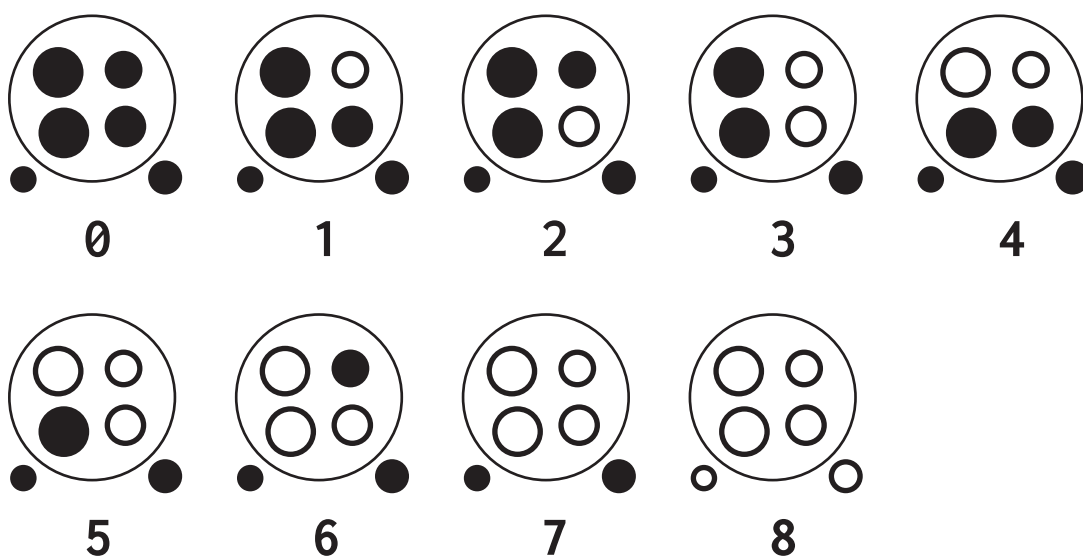

OCARINA - 10-hole / 10-Loch

European system / europäisches System

● = hole closed / Loch geschlossen

If this tuning does not fit to your instrument please take a look into the product description.
 Wenn diese Stimmung nicht zu ihrem Instrument passt lesen sie diese in der Produktbeschreibung nach.

OCARINA - 6-hole / 6-Loch

● = hole closed / Loch geschlossen

American asian crossfingering / amerikanisches asiatisches Pendant- System**English crossfingering / englisches Pendant- System**

If this tuning does not fit to your instrument please take a look into the product description.
 Wenn diese Stimmung nicht zu ihrem Instrument passt lesen sie diese in der Produktbeschreibung nach.