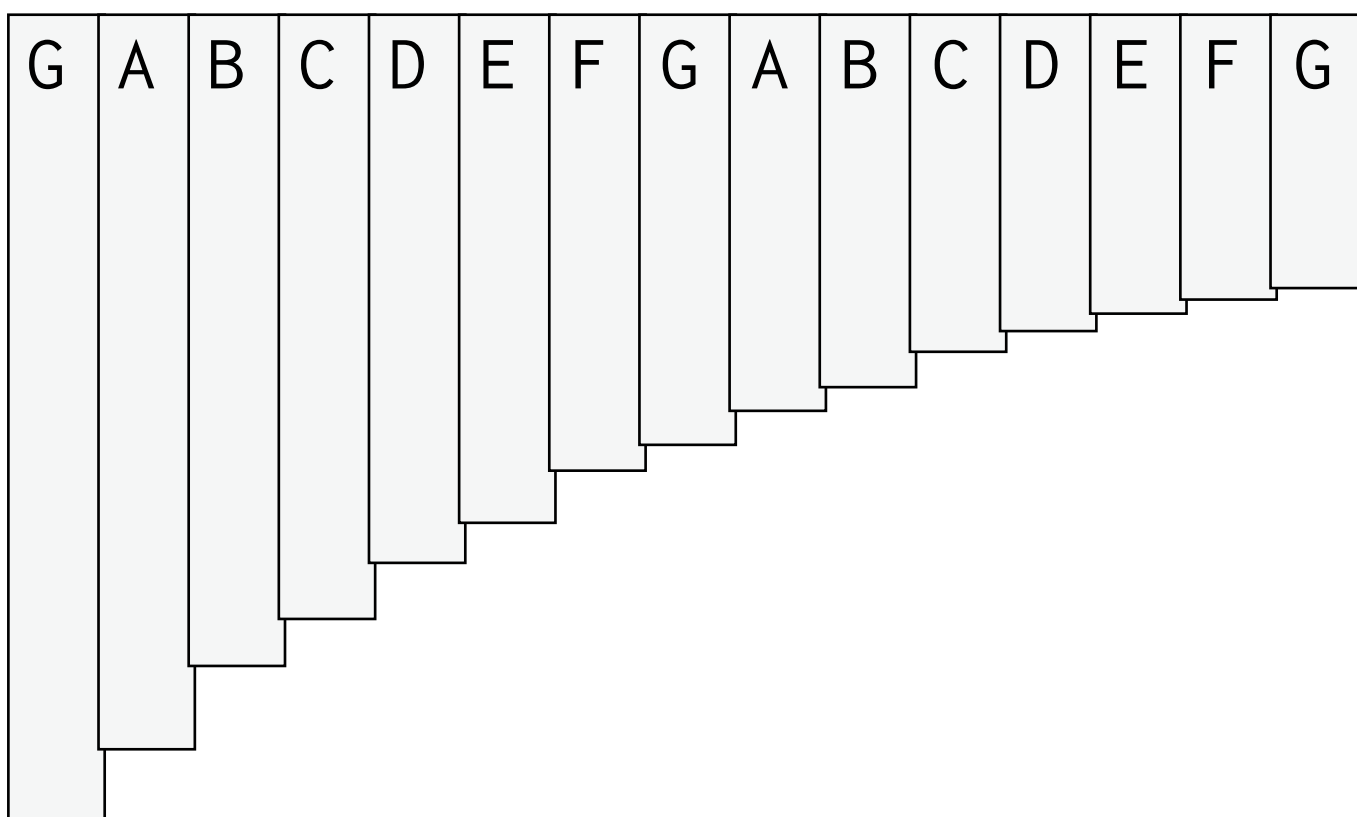

DIATONIC / DIATONISCHES

SONGBOOKS

INSTRUMENT CHARTS

PAN FLUTE / PANFLÖTE

C major, 15 tones / C- Dur, 15 Töne

0 1 2 3 4 5 6 7 8 9 10 11

If this tuning does not fit to your instrument please take a look into the product description.
Wenn diese Stimmung nicht zu ihrem Instrument passt lesen sie diese in der Produktbeschreibung nach.