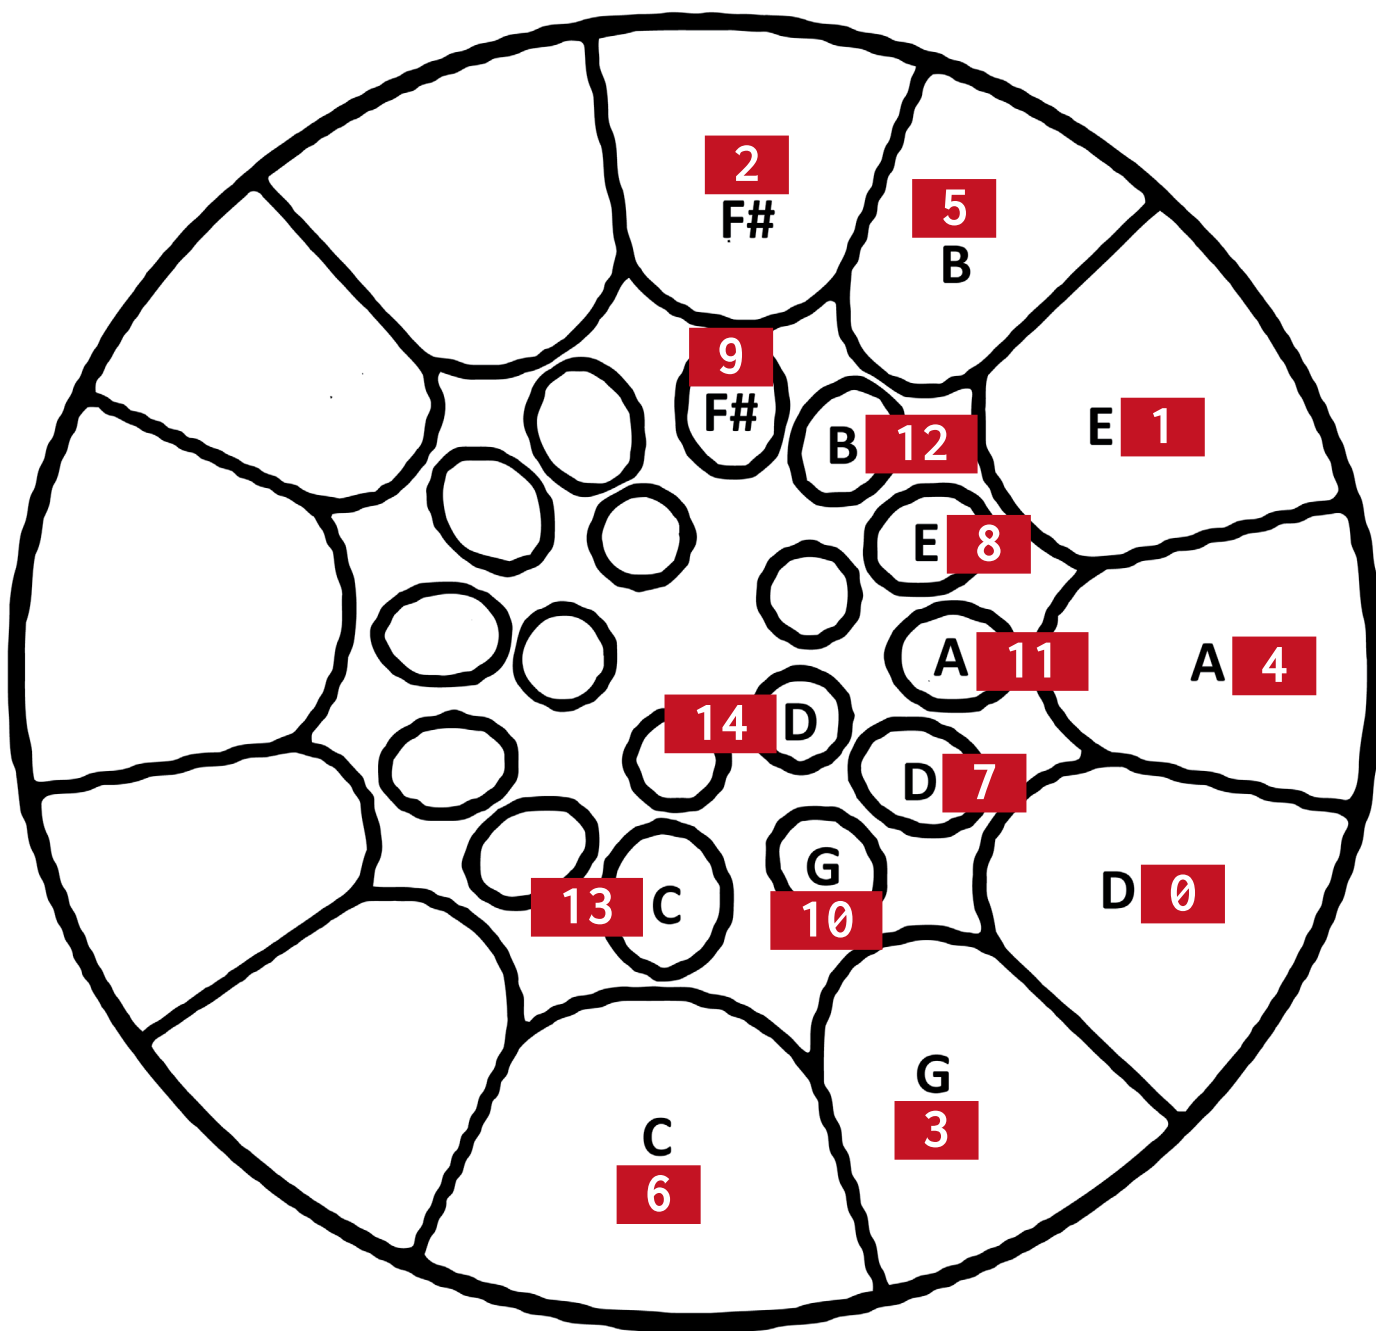

STEELDRUM

Tenor Lead

If this tuning does not fit to your instrument please take a look into the product description.
Wenn diese Stimmung nicht zu ihrem Instrument passt lesen sie diese in der Produktbeschreibung nach.